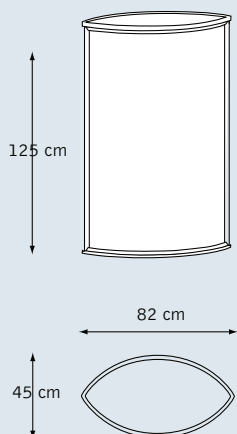

ICON

Leuchtsäulen

ICON

Freistehende, tragbare Leuchtdisplays in elliptischer Form, in 2 Höhen verfügbar, beidseitig ausgeleuchtet (inkl. Leuchtmittel) wird mit hochwertigen Transporttaschen ausgeliefert Grafiken aus speziellen lichtdurchlässigen bedruckten Folien

Höhe

125 cm oder 225 cm hoch

Breite

max. Breite des elliptischen Sockels 82 cm

ICON - Große und kleine Ausführung

Quick-Info

- Beleuchteter Blickfang im Foyer oder Messestand
- Beidseitig
- Leicht zu transportieren
- Beleuchtung erfolgt durch Neon-Röhren
- mit anderen Maxibit Displays kombinierbar
- wird mit Taschen geliefert