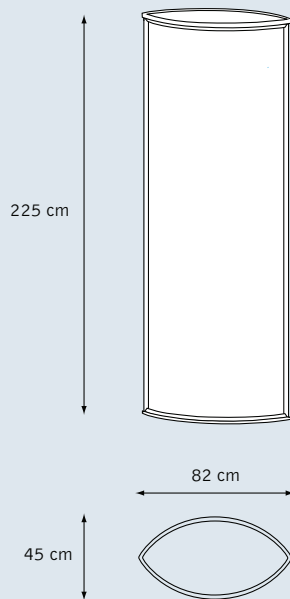

ICON

Leuchtsäulen

ICON

Freistehende, tragbare Leuchtdisplays in elliptischer Form, in 2 Höhen verfügbar, beidseitig ausgeleuchtet (inkl. Leuchtmittel) wird mit hochwertigen Transporttaschen ausgeliefert Grafiken aus speziellen lichtdurchlässigen bedruckten Folien

Höhe

125 cm oder 225 cm hoch

Breite

max. Breite des elliptischen Sockels 82 cm

ICON - Große und kleine Ausführung

Quick-Info

- Beleuchteter Blickfang im Foyer oder Messestand
- Beidseitig
- Leicht zu transportieren
- Beleuchtung erfolgt durch Neon-Röhren
- mit anderen Maxibit Displays kombinierbar
- wird mit Taschen geliefert